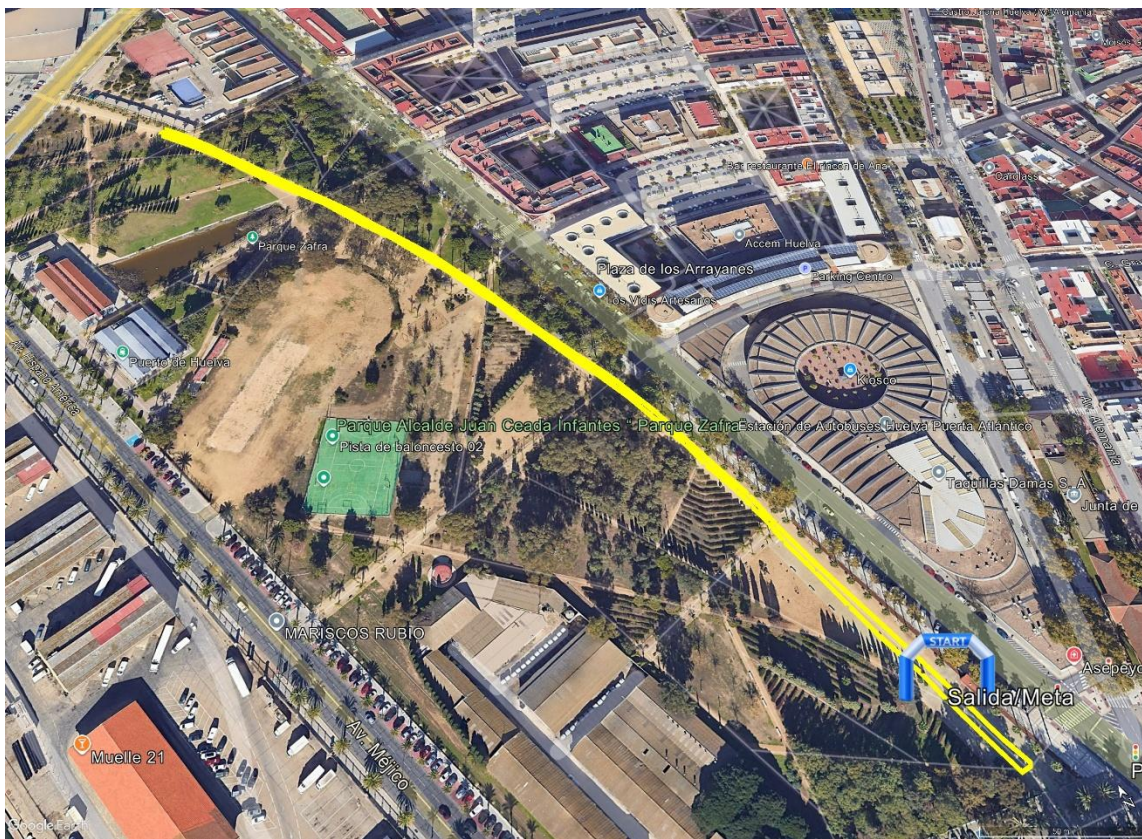

Carrera Mujer

Callejero 10k Carrera Mujer: 16 de mayo 2026 - horario 10:00

Dos vueltas a:

- Parque de Zafrá (Salida)
- Calle José Manuel Carrión
- Paseo de la Glorieta
- Paseo de las Palmeras
- Calle Escultor León Ortega
- Paseo de la Independencia
- Calle San José
- Calle Puerto
- Calle Rafael López
- Calle Méndez Núñez
- Calle Plus Ultra
- Calle Jesús Nazareno
- Avenida Alemania
- Calle Granada
- Calle los Mudéjares

- Avenida Julio Caro Baroja
- Calle Sanlúcar de Barrameda
- Avenida de México
- Avenida Real Sociedad Colombina Onubense
- Parque de Zafrá (Meta)

Callejero 5k Carrera Mujer: 16 de mayo 2026 - horario 10:00

- Parque de Zafrá (Salida)
- Calle José Manuel Carrión
- Paseo de la Glorieta
- Paseo de las Palmeras
- Calle Escultor León Ortega
- Paseo de la Independencia
- Calle San José
- Calle Puerto
- Calle Rafael López
- Calle Méndez Núñez
- Calle Plus Ultra
- Calle Jesús Nazareno
- Avenida Alemania

- Calle Granada
- Calle los Mudéjares
- Avenida Julio Caro Baroja
- Calle Sanlúcar de Barrameda
- Avenida de México
- Avenida Real Sociedad Colombina Onubense
- Parque de Zafra (Meta)

Callejero 2K Carrera Mujer: 16 de mayo 2026 - horario 11:30